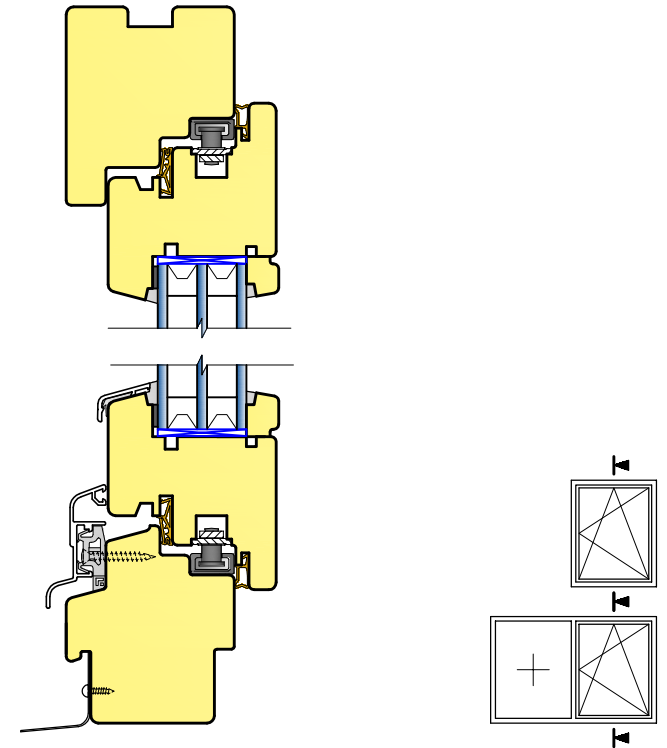

**PUITAKEN P68-11**  
Energiaklass A+

- 100% energiasäästlikult paigaldatud akna soojusjuhtivus  $U_{\text{aken}} -0,72 \text{ W/m}^2\text{K}$
- 50% energiasäästlikult paigaldatud akna soojusjuhtivus  $U_{\text{aken}} -0,78 \text{ W/m}^2\text{K}$
- akna soojusjuhtivus  $U_{\text{aken}} -0,85 \text{ W/m}^2\text{K}$
- klaaspaketi soojusjuhtivus  $U_{\text{klaas}} -0,49 \text{ W/m}^2\text{K}$
- päikesefaktor 53%
- 2 x tihend
- 3 x klaaspakett **36mm** (4mm + sel4mm + sel4mm)
- 2 x 12mm alumiiniumvahelist
- 2 x krüptoontäidis

**PUITAKEN P68-12**  
Energiaklass A+

- 100% energiasäästlikult paigaldatud akna soojusjuhtivus  $U_{\text{aken}} -0,70 \text{ W/m}^2\text{K}$
- 50% energiasäästlikult paigaldatud akna soojusjuhtivus  $U_{\text{aken}} -0,76 \text{ W/m}^2\text{K}$
- akna soojusjuhtivus  $U_{\text{aken}} -0,83 \text{ W/m}^2\text{K}$
- klaaspaketi soojusjuhtivus  $U_{\text{klaas}} -0,49 \text{ W/m}^2\text{K}$
- päikesefaktor 53%
- 2 x tihend
- 3 x klaaspakett **36mm** (4mm + 4selmm + sel4mm)
- 2 x 12mm Swisspacer V vahelist
- 2 x krüptoontäidis