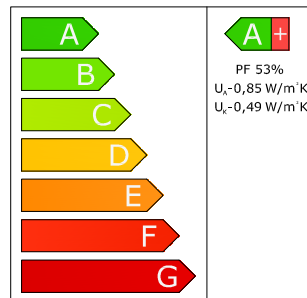

**PUITAKEN P68-11**  
Energiaklass A+

- 100% energiasäästlikult paigaldatud akna soojusjuhtivus  $U_{\text{aken}} -0,72 \text{ W/m}^2\text{K}$
- 50% energiasäästlikult paigaldatud akna soojusjuhtivus  $U_{\text{aken}} -0,78 \text{ W/m}^2\text{K}$
- akna soojusjuhtivus  $U_{\text{aken}} -0,85 \text{ W/m}^2\text{K}$
- klaaspaketi soojusjuhtivus  $U_{\text{klaas}} -0,49 \text{ W/m}^2\text{K}$
- päikesefaktor 53%
- 2 x tihend
- 3 x klaaspakett **36mm** (4mm + sel4mm + sel4mm)
- 2 x 12mm alumiiniumvahelist
- 2 x krüptoontäidis

**PUITAKEN P68-12**  
Energiaklass A+

- 100% energiasäästlikult paigaldatud akna soojusjuhtivus  $U_{\text{aken}} -0,70 \text{ W/m}^2\text{K}$
- 50% energiasäästlikult paigaldatud akna soojusjuhtivus  $U_{\text{aken}} -0,76 \text{ W/m}^2\text{K}$
- akna soojusjuhtivus  $U_{\text{aken}} -0,83 \text{ W/m}^2\text{K}$
- klaaspaketi soojusjuhtivus  $U_{\text{klaas}} -0,49 \text{ W/m}^2\text{K}$
- päikesefaktor 53%
- 2 x tihend
- 3 x klaaspakett **36mm** (4mm + 4selmm + sel4mm)
- 2 x 12mm Swisspacer V vahelist
- 2 x krüptoontäidis