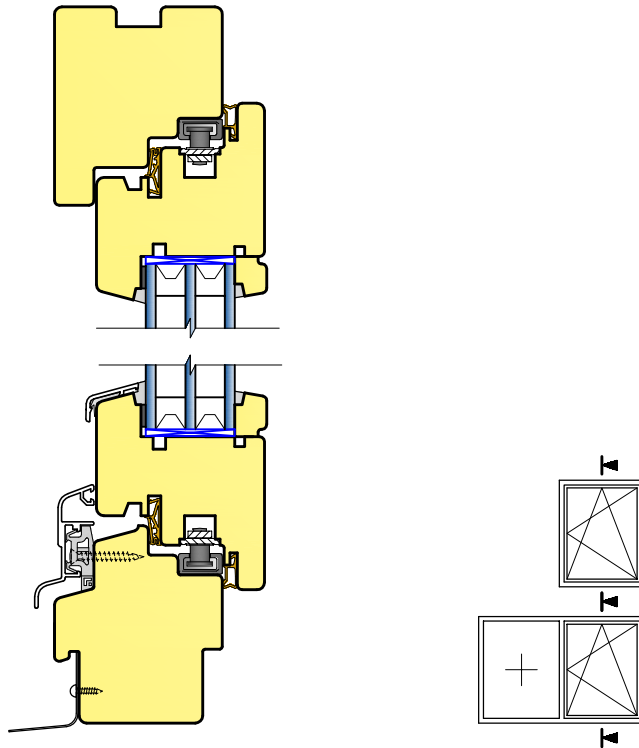

**PUITAKEN P68-11**  
Energiaklass A+

- 100% energiasäästlikult paigaldatud akna soojusjuhtivus  $U_{\text{aken}} -0,72 \text{ W/m}^2\text{K}$
- 50% energiasäästlikult paigaldatud akna soojusjuhtivus  $U_{\text{aken}} -0,78 \text{ W/m}^2\text{K}$
- akna soojusjuhtivus  $U_{\text{aken}} -0,85 \text{ W/m}^2\text{K}$
- klaaspaketi soojusjuhtivus  $U_{\text{klaas}} -0,49 \text{ W/m}^2\text{K}$
- päikesefaktor 53%
- 2 x tihend
- 3 x klaaspakett **36mm** (4mm + sel4mm + sel4mm)
- 2 x 12mm alumiiniumvahelist
- 2 x krüptoontäidis

**PUITAKEN P68-12**  
Energiaklass A+

- 100% energiasäästlikult paigaldatud akna soojusjuhtivus  $U_{\text{aken}} -0,70 \text{ W/m}^2\text{K}$
- 50% energiasäästlikult paigaldatud akna soojusjuhtivus  $U_{\text{aken}} -0,76 \text{ W/m}^2\text{K}$
- akna soojusjuhtivus  $U_{\text{aken}} -0,83 \text{ W/m}^2\text{K}$
- klaaspaketi soojusjuhtivus  $U_{\text{klaas}} -0,49 \text{ W/m}^2\text{K}$
- päikesefaktor 53%
- 2 x tihend
- 3 x klaaspakett **36mm** (4mm + 4selmm + sel4mm)
- 2 x 12mm Swisspacer V vahelist
- 2 x krüptoontäidis