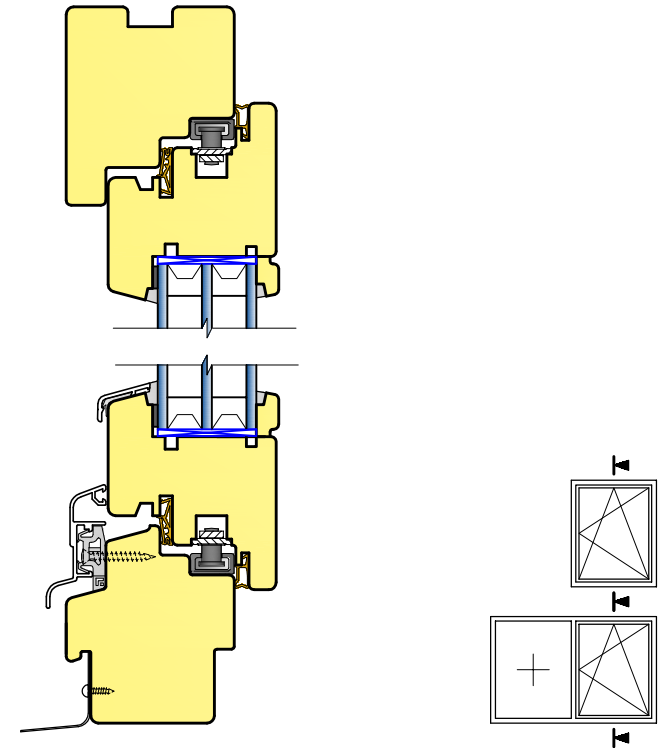

PUITAKEN P68-8
Energiaklass B+