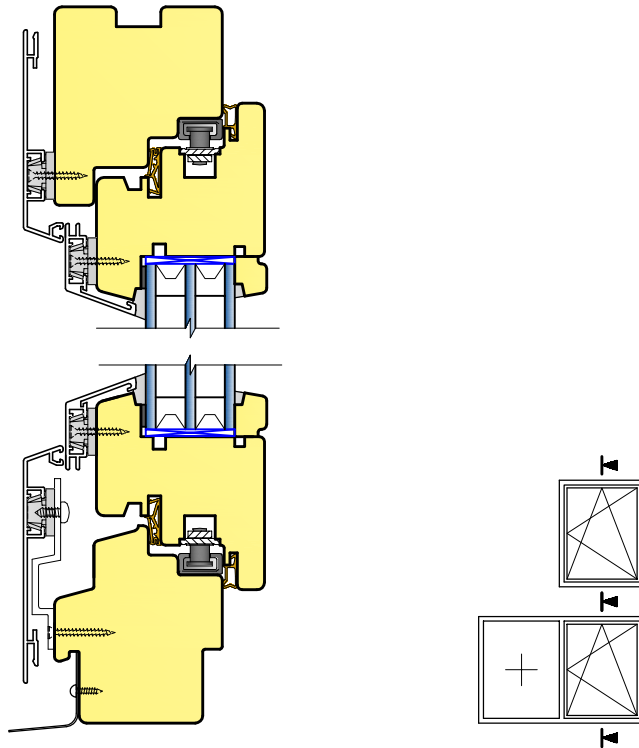

PUIT-ALUMIINIUMAKEN **PA68-7**
Energiaklass B+

- 50% energiasäästlikult paigaldatud akna soojusjuhtivus $U_{\text{aken}} -1,04 \text{ W/m}^2\text{K}$
- akna soojusjuhtivus $U_{\text{aken}} -1,10 \text{ W/m}^2\text{K}$
- klaaspaketi soojusjuhtivus $U_{\text{klaas}} -0,72 \text{ W/m}^2\text{K}$
- päikesefaktor 53%
- 2 x tihend
- 3 x klaaspakett **36mm** (4mm + sel4mm + sel4mm)
- 2 x 12mm alumiiniumvahelist
- 2 x argoontäidis

PUIT-ALUMIINIUMAKEN **PA68-8**
Energiaklass B+

- 50% energiasäästlikult paigaldatud akna soojusjuhtivus $U_{\text{aken}} -0,98 \text{ W/m}^2\text{K}$
- akna soojusjuhtivus $U_{\text{aken}} -1,04 \text{ W/m}^2\text{K}$
- klaaspaketi soojusjuhtivus $U_{\text{klaas}} -0,64 \text{ W/m}^2\text{K}$
- päikesefaktor 53%
- 2 x tihend
- 3 x klaaspakett **40mm** (4mm + sel4mm + sel4mm)
- 2 x 14mm alumiiniumvahelist
- 2 x argoontäidis