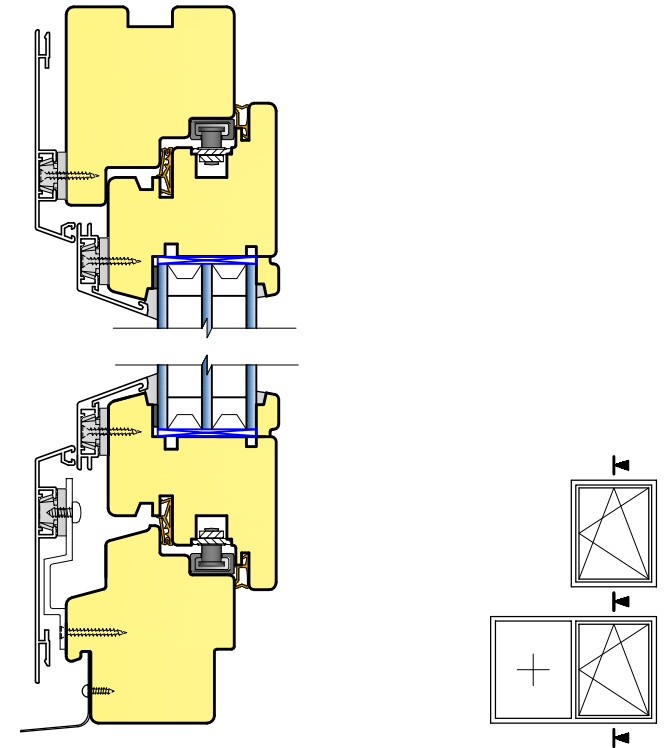

PUIT-ALUMIINIUMAKEN **PA68-7**
Energiaklass B+

- 50% energiasäästlikult paigaldatud akna soojusjuhtivus $U_{\text{aken}} -1,04 \text{ W/m}^2\text{K}$
- akna soojusjuhtivus $U_{\text{aken}} -1,10 \text{ W/m}^2\text{K}$
- klaaspaketi soojusjuhtivus $U_{\text{klaas}} -0,72 \text{ W/m}^2\text{K}$
- päikesefaktor 53%
- 2 x tihend
- 3 x klaaspakett **36mm** (4mm + sel4mm + sel4mm)
- 2 x 12mm alumiiniumvahelist
- 2 x argoontäidis

PUIT-ALUMIINIUMAKEN **PA68-8**
Energiaklass B+

- 50% energiasäästlikult paigaldatud akna soojusjuhtivus $U_{\text{aken}} -0,98 \text{ W/m}^2\text{K}$
- akna soojusjuhtivus $U_{\text{aken}} -1,04 \text{ W/m}^2\text{K}$
- klaaspaketi soojusjuhtivus $U_{\text{klaas}} -0,64 \text{ W/m}^2\text{K}$
- päikesefaktor 53%
- 2 x tihend
- 3 x klaaspakett **40mm** (4mm + sel4mm + sel4mm)
- 2 x 14mm alumiiniumvahelist
- 2 x argoontäidis