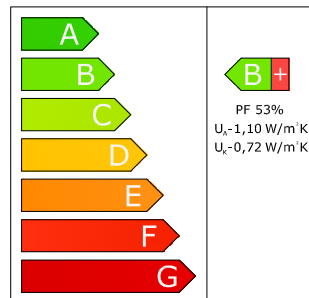

PUIT-ALUMIINIUMAKEN **PA68-7**
Energiaklass B+

- 50% energiasäästlikult paigaldatud akna soojusjuhtivus $U_{\text{aken}} -1,04 \text{ W/m}^2\text{K}$
- akna soojusjuhtivus $U_{\text{aken}} -1,10 \text{ W/m}^2\text{K}$
- klaaspaketi soojusjuhtivus $U_{\text{klaas}} -0,72 \text{ W/m}^2\text{K}$
- päikesefaktor 53%
- 2 x tihend
- 3 x klaaspakett **36mm** (4mm + sel4mm + sel4mm)
- 2 x 12mm alumiiniumvahelist
- 2 x argoontäidis

PUIT-ALUMIINIUMAKEN **PA68-8**
Energiaklass B+

- 50% energiasäästlikult paigaldatud akna soojusjuhtivus $U_{\text{aken}} -0,98 \text{ W/m}^2\text{K}$
- akna soojusjuhtivus $U_{\text{aken}} -1,04 \text{ W/m}^2\text{K}$
- klaaspaketi soojusjuhtivus $U_{\text{klaas}} -0,64 \text{ W/m}^2\text{K}$
- päikesefaktor 53%
- 2 x tihend
- 3 x klaaspakett **40mm** (4mm + sel4mm + sel4mm)
- 2 x 14mm alumiiniumvahelist
- 2 x argoontäidis